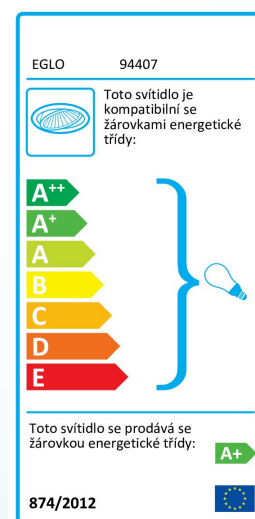

94407 PENETO

Všeobecné informace

Číslo výrobku	94407
Druh	Zápustné svítidlo
Výrobní segment	Svítidla do obývacích pokojů
Téma	ostatní / nelze přiřadit

Rozměry

Průměr výrobku (v mm)	87
Instalační hloubka (v mm)	115
Výřez (v mm)	70
Netto hmotnost	0.685 Kilogram

Materiál & barva

Materiál tělesa	ocel
Barva tělesa	chrom, čirá

Functionality

Typ přepínání	bez vypínače
Baterie	No

Technické informace

Druh ochrany	IP20
Ochranná třída	2
Síťové napětí	220-240V,50/60Hz
Provozní napětí	220-240V,50/60Hz

Technické změny vyhrazeny

Světelný zdroj 1□

Typ objímky (1)	GU10
Typ svět. zdroje (1)	GU10-LED
Včetně svět. zdroje (1)	INKLUSIV
Max. Watt (1)	1X5W
Vyzařovací úhel (v °)	110
Nominální světelný tok (i lm)	400
Srovnání Wattů s běžnou žárovkou	35
Teplota barvy	3000K teplá bílá
Nominální životnost (v h)	25000
Počet spínacích cyklů	15000
Index podání barev (Ra, CRI)	>80
Energetická třída	A+
kW/1000h	5
Měrný výkon (s přesností na 0,1 W)	5
Tolerance barvy světla (LED, SDCM)	<6