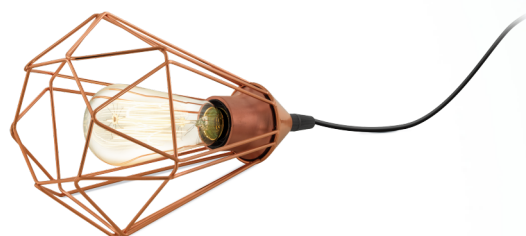

94197 TARBES

Všeobecné informace

Číslo výrobku	94197
Druh	Stolní svítidlo
Výrobový segment	Svítidla do obývacích pokojů
Téma	Vintage

Rozměry

Výška výrobku (v mm)	265
Průměr výrobku (v mm)	175
Netto hmotnost	0.548 Kilogram

Materiál & barva

Materiál tělesa	ocel
Barva tělesa	černá
Materiál stínidla/skla	ocel
Barva stínidla/skla	měděná

Functionality

Typ přepínání	kabelový přepínač
Baterie	No

Technické informace

Druh ochrany	IP20
Ochranná třída	2
Síťové napětí	220-240V,50/60Hz
Provozní napětí	220-240V,50/60Hz