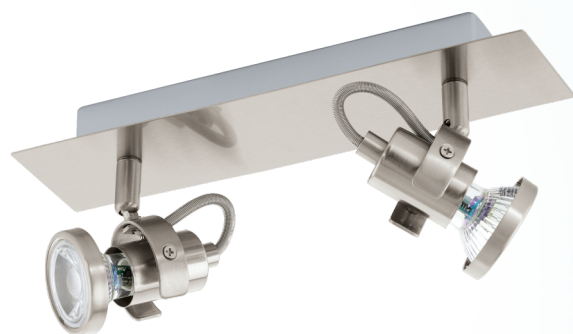

94145 TUKON 3

Všeobecné informace

Číslo výrobku	94145
Druh	Bodové svítidlo
Výrobní segment	Svítidla do obývacích pokojů
Téma	ostatní / nelze přiřadit

Rozměry

Šířka výrobku (v mm)	70
Délka výrobku (v mm)	280
Netto hmotnost	0.75 Kilogram

Materiál & barva

Materiál tělesa	ocel
Barva tělesa	matný nikel

Functionality

Typ přepínání	bez vypínače
Baterie	No

Technické informace

Druh ochrany	IP20
Ochranná třída	1
Síťové napětí	220-240V,50/60Hz
Provozní napětí	220-240V,50/60Hz

Světelný zdroj 1

Technické změny vyhrazeny

Typ objímky (1)	GU10
Typ svět. zdroje (1)	GU10-LED
Včetně svět. zdroje (1)	INKLUSIV
Max. Watt (1)	2X3,3W
Vyzařovací úhel (v °)	38
Nominální světelný tok (i lm)	240
Srovnání Wattů s běžnou žárovkou	40
Teplota barvy	3000K teplá bílá
Nominální životnost (v h)	15000
Počet spínacích cyklů	15000
Index podání barev (Ra, CRI)	>80
Energetická třída	A+
kW/1000h	3
Měrný výkon (s přesností na 0,1 W)	3.3000
Tolerance barvy světla (LED, SDCM)	<6