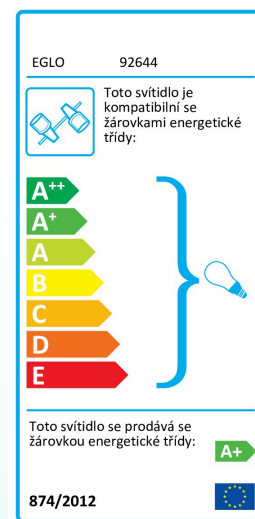

92644 MAGNUM-LED

Všeobecné informace

Číslo výrobku	92644
Druh	Bodové svítidlo
Výrobní segment	Svítidla do obývacích pokojů
Téma	ostatní / nelze přiřadit

Rozměry

Šířka výrobku (v mm)	105
Délka výrobku (v mm)	645
Netto hmotnost	1.142 Kilogram

Materiál & barva

Materiál tělesa	ocel
Barva tělesa	matný nikl, chrom

Functionality

Typ přepínání	bez vypínače
Baterie	No

Technické informace

Druh ochrany	IP20
Ochranná třída	1
Síťové napětí	220-240V,50/60Hz
Provozní napětí	220-240V,50/60Hz

Světelný zdroj 1

Technické změny vyhrazeny

Typ objímky (1)	GU10
Typ svět. zdroje (1)	GU10-LED
Včetně svět. zdroje (1)	INKLUSIV
Max. Watt (1)	2X3W
Vyzařovací úhel (v °)	110
Nominální světelný tok (i lm)	240
Srovnání Wattů s běžnou žárovkou	23
Teplota barvy	3000K teplá bílá
Nominální životnost (v h)	15000
Počet spínacích cyklů	15000
Index podání barev (Ra, CRI)	>80
Energetická třída	A+
kW/1000h	3
Strmívatelný	No
Měrný výkon (s přesností na 0,1 W)	3.1000
Tolerance barvy světla (LED, SDCM)	<6