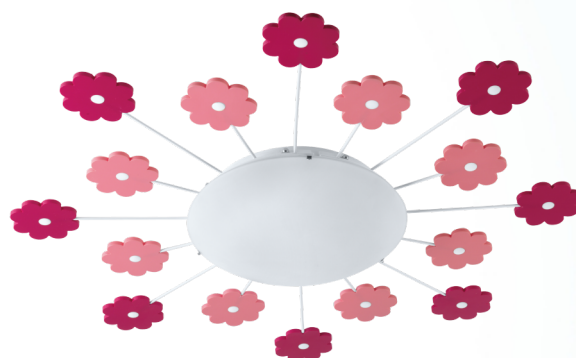

92147 VIKI 1

Všeobecné informace

Číslo výrobku	92147
Druh	Nástěnné/stropní svítidlo
Výrobní segment	Svítidla do obývacích pokojů
Téma	Děti

Rozměry

Průměr výrobku (v mm)	615
Netto hmotnost	1.303 Kilogram
Rozpětí výrobku (v mm)	80

Materiál & barva

Materiál tělesa	ocel
Barva tělesa	růžová
Materiál stínidla/skla	matné sklo
Barva stínidla/skla	bílá

Functionality

Typ přepínání	bez vypínače
Baterie	No

Technické informace

Druh ochrany	IP20
Ochranná třída	1
Síťové napětí	220-240V,50/60Hz
Provozní napětí	220-240V,50/60Hz