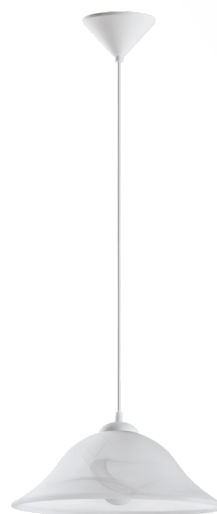

90978 ALBANY

Všeobecné informace

Číslo výrobku	90978
Druh	Závěsná svítidla
Výrobní segment	Svítidla do obývacích pokojů
Téma	ostatní / nelze přiřadit

Rozměry

Výška výrobku (v mm)	1100
Průměr výrobku (v mm)	350
Netto hmotnost	1.514 Kilogram

Materiál & barva

Materiál tělesa	plast
Barva tělesa	bílá
Materiál stínidla/skla	alabastrové sklo
Barva stínidla/skla	bílá

Functionality

Typ přepínání	bez vypínače

Technické informace

Druh ochrany	IP20
Ochranná třída	2
Síťové napětí	220-240V,50/60Hz
Provozní napětí	220-240V,50/60Hz

Technické změny vyhrazeny