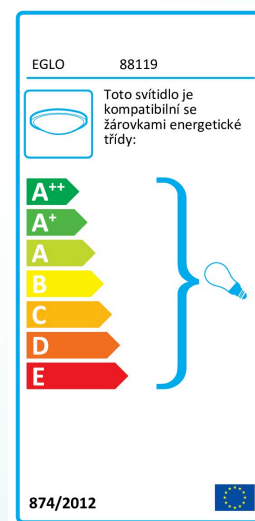

88119 SEVILLA

Všeobecné informace

Číslo výrobku	88119
Druh	Nástěnné/stropní svítidlo
Výrobní segment	Venkovní svítidlo
Téma	ostatní / nelze přiřadit

Rozměry

Průměr výrobku (v mm)	285
Netto hmotnost	1.822 Kilogram
Rozpětí výrobku (v mm)	83

Materiál & barva

Materiál tělesa	ocel
Barva tělesa	žárově pozinkovaná
Materiál stínidla/skla	matné sklo
Barva stínidla/skla	bílá

Technické informace

Druh ochrany	IP44
Ochranná třída	1
Síťové napětí	220-240V,50/60Hz
Provozní napětí	220-240V,50/60Hz

Světelný zdroj 1

Typ svět. zdroje (1)	E27
Včetně svět. zdroje (1)	EXKLUSIV
Typ objímky (1)	E27

Technické změny vyhrazeny