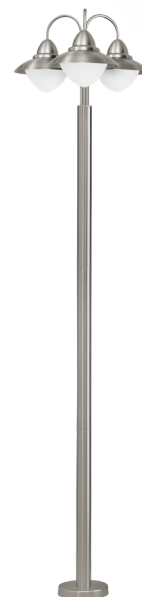

83971 SIDNEY

Všeobecné informace

Číslo výrobku	83971
Druh	Stojací svítidlo
Výrobní segment	Venkovní svítidlo
Téma	ostatní / nelze přiřadit

Rozměry

Výška výrobku (v mm)	2200
Průměr výrobku (v mm)	600
Netto hmotnost	8.544 Kilogram
Průměr podstavce (v mm)	200

Materiál & barva

Materiál tělesa	nerez ocel
Barva tělesa	nerez ocel
Materiál stínidla/skla	opálové matné sklo
Barva stínidla/skla	bílá

Functionality

Typ přepínání	bez vypínače
Baterie	No

Technické informace

Druh ochrany	IP44
Ochranná třída	1
Síťové napětí	220-240V,50/60Hz
Provozní napětí	220-240V,50/60Hz

Technické změny vyhrazeny