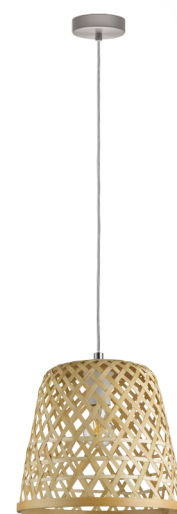

43113 KIRKCOLM

Všeobecné informace

Číslo výrobku	43113
Druh	Závěsná svítidla
Výrobní segment	Svítidla do obývacích pokojů
Téma	Vintage

Rozměry

Výška výrobku (v mm)	1100
Průměr výrobku (v mm)	300
Netto hmotnost	0.936 Kilogram

Materiál & barva

Materiál tělesa	ocel
Barva tělesa	matný nikl
Barva kabelu	ZZKABFA_TR
Materiál stínidla/skla	dřevo
Barva stínidla/skla	přírodní

Functionality

Typ přepínání	bez vypínače
Baterie	No

Technické informace

Ochranná třída	2
Síťové napětí	220-240V,50/60Hz
Provozní napětí	220-240V,50/60Hz

Technické změny vyhrazeny