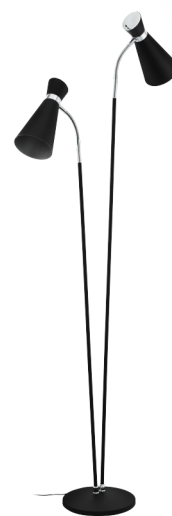

39399 SARDINARA

Všeobecné informace

Číslo výrobku	39399
Druh	Stojací svítidlo
Výrobní segment	Svítidla do obývacích pokojů
Téma	Crystal + Design

Rozměry

Výška výrobku (v mm)	1640
Šířka výrobku (v mm)	250
Délka výrobku (v mm)	695
Netto hmotnost	6.28 Kilogram
Průměr podstavce (v mm)	250

Materiál & barva

Materiál tělesa	ocel
Barva tělesa	černá, chrom
Barva kabelu	ZZKABFA_SW

Functionality

Typ přepínání	kolébkový vypínač
Baterie	No

Technické informace

Ochranná třída	2
Síťové napětí	220-240V,50/60Hz
Provozní napětí	220-240V,50/60Hz

Technické změny vyhrazeny