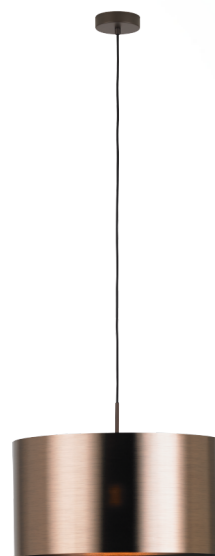

39356 SAGANTO 1

Všeobecné informace

Číslo výrobku	39356
Druh	Závěsná svítidla
Výrobní segment	Svítidla do obývacích pokojů
Téma	Crystal + Design

Rozměry

Výška výrobku (v mm)	1100
Průměr výrobku (v mm)	450
Netto hmotnost	1.439 Kilogram

Materiál & barva

Materiál tělesa	ocel
Barva tělesa	hnědá
Barva kabelu	ZZKABFA_ZS
Materiál stínidla/skla	plast
Barva stínidla/skla	hnědá, měď

Functionality

Typ přepínání	bez vypínače
Baterie	No

Technické informace

Ochranná třída	2
Síťové napětí	220-240V,50/60Hz
Provozní napětí	220-240V,50/60Hz

Technické změny vyhrazeny