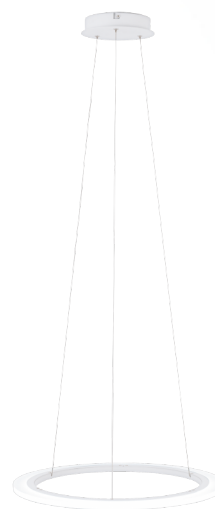

### Všeobecné informace

Číslo výrobku	39305
Druh	Závěsná svítidla
Výrobní segment	Svítidla do obývacích pokojů
Téma	Crystal + Design

### Rozměry

Výška výrobku (v mm)	1500
Šířka výrobku (v mm)	365
Délka výrobku (v mm)	605
Netto hmotnost	3.187 Kilogram

### Materiál & barva

Materiál tělesa	hliník
Barva tělesa	bílá
Materiál stínidla/skla	plast
Barva stínidla/skla	bílá