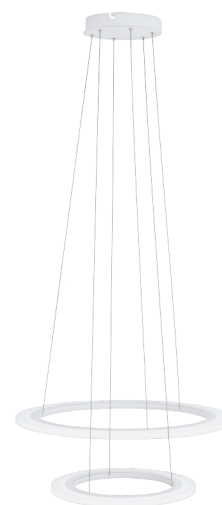

39273 PENAFORTE

Všeobecné informace

Číslo výrobku	39273
Druh	Závěsná svítidla
Výrobní segment	Svítidla do obývacích pokojů
Téma	Crystal + Design

Rozměry

Výška výrobku (v mm)	1500
Průměr výrobku (v mm)	590
Netto hmotnost	6.44 Kilogram

Materiál & barva

Materiál tělesa	hliník
Barva tělesa	bílá
Materiál stínidla/skla	plast
Barva stínidla/skla	bílá

Functionality

Typ přepínání	bez vypínače
Funkce	LED bez možnosti výměny
Baterie	No

Technické informace

Ochranná třída	2
Síťové napětí	220-240V,50/60Hz
Stmívatelný	Yes

Technické změny vyhrazeny