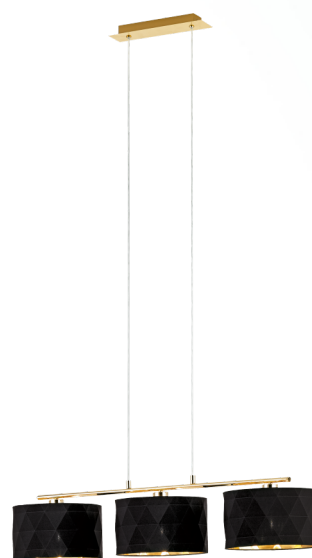

39225 DOLORITA

Všeobecné informace

Číslo výrobku	39225
Druh	Závěsná svítidla
Výrobní segment	Svítidla do obývacích pokojů
Téma	Crystal + Design

Rozměry

Výška výrobku (v mm)	1500
Šířka výrobku (v mm)	250
Délka výrobku (v mm)	920
Netto hmotnost	2.664 Kilogram

Materiál & barva

Materiál tělesa	ocel
Barva tělesa	mosaz
Materiál stínidla/skla	textil
Barva stínidla/skla	černá, zlatá

Functionality

Typ přepínání	bez vypínače
Baterie	No

Technické informace

Druh ochrany	IP20
Ochranná třída	1
Síťové napětí	220-240V,50/60Hz
Provozní napětí	220-240V,50/60Hz