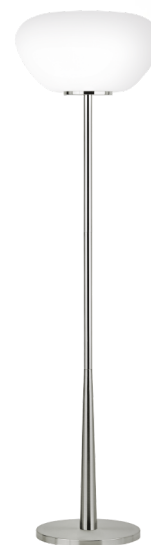

39169 BALMES

Všeobecné informace

Číslo výrobku	39169
Druh	Stojací svítidlo
Výrobní segment	Svítidla do obývacích pokojů
Téma	Crystal + Design

Rozměry

Výška výrobku (v mm)	1520
Průměr výrobku (v mm)	415
Netto hmotnost	8.816 Kilogram
Průměr podstavce (v mm)	300

Materiál & barva

Materiál tělesa	ocel
Barva tělesa	matný nikel
Materiál stínidla/skla	opálové matné sklo
Barva stínidla/skla	bílá

Functionality

Typ přepínání	vypínač ovládaný nohou
Baterie	No

Technické informace

Druh ochrany	IP20
Ochranná třída	2
Síťové napětí	220-240V,50/60Hz
Provozní napětí	220-240V,50/60Hz

Technické změny vyhrazeny