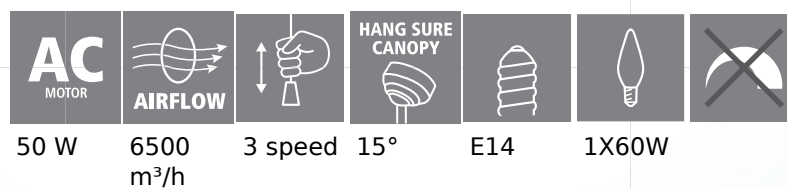

Fan

Typ motoru	AC
Rozměry motoru v mm (Ø x v)	153x8mm
Příkon motoru (v W)	50
Vhodné pro zkosení do	15°
Počet listů	4
Síťové napětí	220-240V, 50Hz

Functions

Funkce	možnost otočení směru 3 rychlosti
--------	--------------------------------------

Materiál & barva

Technické změny vyhrazeny

Materiál listů	MDF
Barva listů	silber
Materiál stropní desky	Stahl
Barva stropního dílu	nickel-matt
Materiál tělesa	ocel
Barva tělesa	matný nikel
Materiál stínidla/skla	lakované sklo
Barva stínidla/skla	bílá

Performance

W při běžícím větráku (3)	50
Počet otáček za minutu (3)	220
Objem vzduchu m ³ /hod. (3)	6500

Illuminant

Typ svět. zdroje (1)	E14
Max. Watt (1)	1X60W
Přizpůsobeno pro svět. zdroj energetické třídy	A++ - E

Energy Information

Maximum fan flow rate (F) in m ³ /min	101,6
Fan power input (P) in W	47,26
Service value (SV) in (m ³ /min)/W (acc. IEC 60879:1986)	2,15
Fan sound power level (LWA) in db(A)	47,4
Maximum air velocity (c) in m/s	2,1