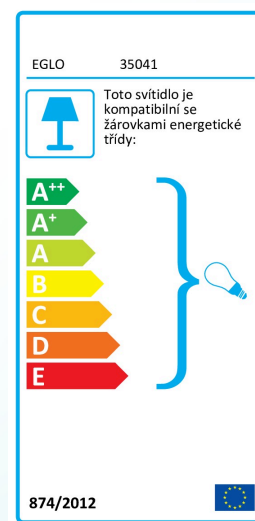

35041 GELSINA

Všeobecné informace

Číslo výrobku	35041
EAN/UPC kód	9002759350413
Druh	Stropní ventilátor + svět

Rozměry

Průměr výrobku (v mm)	1066
Výška výrobku (v mm)	337
Netto hmotnost	4.883 Kilogram
Brutto hmotnost	4.883 Kilogram
Výška obalu (v mm)	205
Délka obalku (v mm)	450
Hloubka obalu (v mm)	245

Fan

Typ motoru	AC
Rozměry motoru v mm (Ø x v)	153x8mm
Příkon motoru (v W)	50
Vhodné pro zkosení do	15°
Počet listů	4
Síťové napětí	220-240V, 50Hz

Functions

Funkce	možnost otočení směru 3 rychlosti
--------	--------------------------------------

Materiál & barva

Technické změny vyhrazeny

Materiál listů	MDF
Barva listů	silber
Materiál stropní desky	Stahl
Barva stropního dílu	nickel-matt
Materiál tělesa	ocel
Barva tělesa	matný nikel
Materiál stínidla/skla	lakované sklo
Barva stínidla/skla	bílá