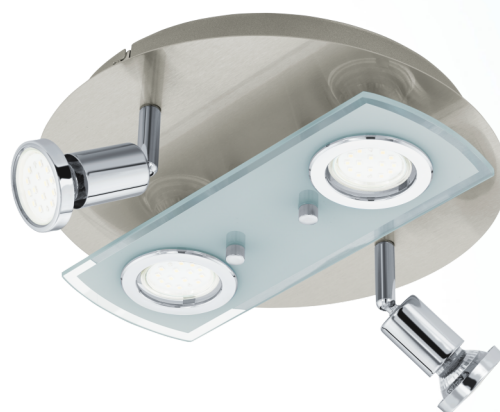

32001 PAWEDO 1

Všeobecné informace

Číslo výrobku	32001
Druh	Nástěnné/stropní svítidlo
Výrobní segment	Svítidla do obývacích pokojů
Téma	ostatní / nelze přiřadit

Rozměry

Průměr výrobku (v mm)	290
Netto hmotnost	1.99 Kilogram

Materiál & barva

Materiál tělesa	ocel
Barva tělesa	matný nikel, chrom
Materiál stínidla/skla	sklo
Barva stínidla/skla	bílá, čirá

Functionality

Typ přepínání	bez vypínače
Baterie	No

Technické informace

Druh ochrany	IP20
Ochranná třída	1
Síťové napětí	220-240V,50/60Hz
Provozní napětí	220-240V,50/60Hz

Technické změny vyhrazeny

Světelný zdroj 1□

Typ objímky (1)	GU10
Typ svět. zdroje (1)	GU10-LED
Včetně svět. zdroje (1)	INKLUSIV
Max. Watt (1)	2X3W
Vyzařovací úhel (v °)	110
Nominální světelný tok (i lm)	240
Srovnání Wattů s běžnou žárovkou	23
Teplota barvy	3000K teplá bílá
Nominální životnost (v h)	15000
Počet spínacích cyklů	15000
Index podání barev (Ra, CRI)	>80
Energetická třída	A+
kW/1000h	3
Stmívatelný	No
Měrný výkon (s přesností na 0,1 W)	3.1000
Tolerance barvy světla (LED, SDCM)	<6