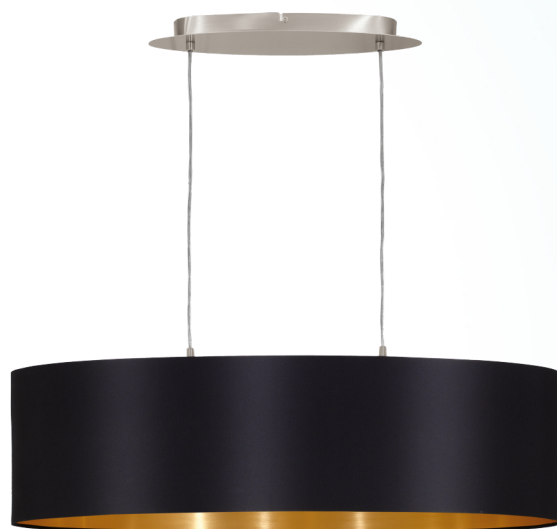

31611 MASERLO

Všeobecné informace

Číslo výrobku	31611
Druh	Závěsná svítidla
Výrobní segment	Svítidla do obývacích pokojů
Téma	fabric-concept

Rozměry

Výška výrobku (v mm)	1100
Šířka výrobku (v mm)	220
Délka výrobku (v mm)	780
Netto hmotnost	2.276 Kilogram

Materiál & barva

Materiál tělesa	ocel
Barva tělesa	matný nikel
Materiál stínidla/skla	textil
Barva stínidla/skla	černá, zlatá

Functionality

Typ přepínání	bez vypínače
Baterie	No

Technické informace

Druh ochrany	IP20
Ochranná třída	2
Síťové napětí	220-240V,50/60Hz
Provozní napětí	220-240V,50/60Hz