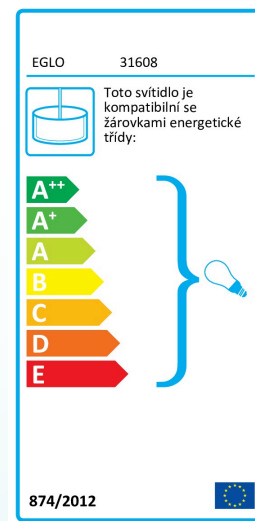

31608 MASERLO

Všeobecné informace

Číslo výrobku	31608
Druh	Závěsná svítidla
Výrobní segment	Svítidla do obývacích pokojů
Téma	fabric-concept

Rozměry

Výška výrobku (v mm)	1100
Průměr výrobku (v mm)	530
Netto hmotnost	2.781 Kilogram

Materiál & barva

Materiál tělesa	ocel
Barva tělesa	matný nikel
Materiál stínidla/skla	textil
Barva stínidla/skla	kapučínová, zlatá

Functionality

Typ přepínání	bez vypínače
Baterie	No

Technické informace

Druh ochrany	IP20
Ochranná třída	1
Síťové napětí	220-240V,50/60Hz
Provozní napětí	220-240V,50/60Hz

Technické změny vyhrazeny

Světelný zdroj 1□

Typ svět. zdroje (1)

Včetně svět. zdroje (1)

Typ objímky (1)

E27

EXKLUSIV

E27