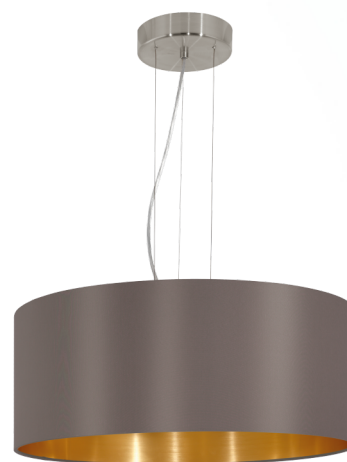

31608 MASERLO

Všeobecné informace

Číslo výrobku	31608
Druh	Závěsná svítidla
Výrobní segment	Svítidla do obývacích pokojů
Téma	fabric-concept

Rozměry

Výška výrobku (v mm)	1100
Průměr výrobku (v mm)	530
Netto hmotnost	2.781 Kilogram

Materiál & barva

Materiál tělesa	ocel
Barva tělesa	matný nikel
Materiál stínidla/skla	textil
Barva stínidla/skla	kapučínová, zlatá

Functionality

Typ přepínání	bez vypínače
Baterie	No

Technické informace

Druh ochrany	IP20
Ochranná třída	1
Síťové napětí	220-240V,50/60Hz
Provozní napětí	220-240V,50/60Hz