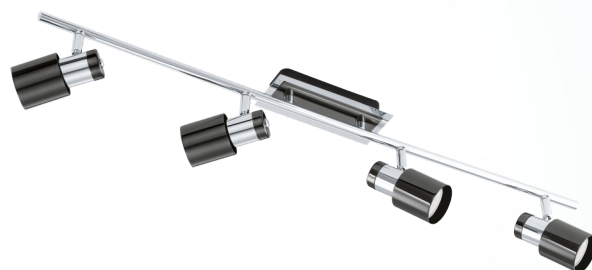

30835 DAVIDA 1

Všeobecné informace

Číslo výrobku	30835
Druh	Bodové svítidlo
Výrobní segment	Svítidla do obývacích pokojů
Téma	ostatní / nelze přiřadit

Rozměry

Šířka výrobku (v mm)	70
Délka výrobku (v mm)	780
Netto hmotnost	1.823 Kilogram

Materiál & barva

Materiál tělesa	ocel
Barva tělesa	nikl nero

Functionality

Typ přepínání	bez vypínače
Baterie	No

Technické informace

Druh ochrany	IP20
Ochranná třída	1
Síťové napětí	220-240V,50/60Hz
Provozní napětí	220-240V,50/60Hz

Světelný zdroj 1

Technické změny vyhrazeny

Typ objímky (1)	GU10
Typ svět. zdroje (1)	GU10-LED
Včetně svět. zdroje (1)	INKLUSIV
Max. Watt (1)	1X5W
Vyzařovací úhel (v °)	110
Nominální světelný tok (i lm)	400
Srovnání Wattů s běžnou žárovkou	35
Teplota barvy	3000K teplá bílá
Nominální životnost (v h)	25000
Počet spínacích cyklů	15000
Index podání barev (Ra, CRI)	>80
Energetická třída	A+
kW/1000h	5
Měrný výkon (s přesností na 0,1 W)	5
Tolerance barvy světla (LED, SDCM)	<6