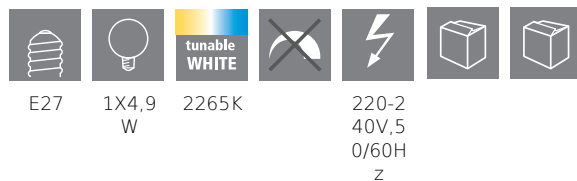

Technické informace

Odpovídající výkon (W)	33
Jmenovitý (dimenzační) výkon svítitelny (přesnost 0,1 W)	4,9
item-number LED-board (1)	12244
Lighting Technology	LED
Směrový světelný zdroj	No
Patice zdroje (zásuvka)	E27
Hlavní zdroj světla	Yes
Připojitelný světelný zdroj	Yes
Barevně nastavitelný světelný zdroj	Yes
Světelný zdroj s vysokou svítivostí	No
Stmívatelný (zdroj, čip, pásek...)	No
Energy consumption (kWh/1000h)	5
Výkon v lumenech	360
Úhel paprsku (°) při měření	360
Teplota barev (K)	2200-6500
Jmenovitý výkon (W)	4,9
Pohotovostní příkon (P sb, W)	0,5
Chromatičnost x (1)	0,5044
Souřadnice chromatičnosti y (1)	0,4173
Index vykreslení barev (CRI)	80
Faktor životnosti zdroje @3000h	> = 90 %
Faktor podpory svítivosti @3000h % v desítkovém čísle	0,93
Efekt blikání / Pst LM	0,1
Stroboskopický efekt / SVM	0,1

Přepínač informací

Funkce

ovládání přes APP + dálkovým ovladačem
CCT