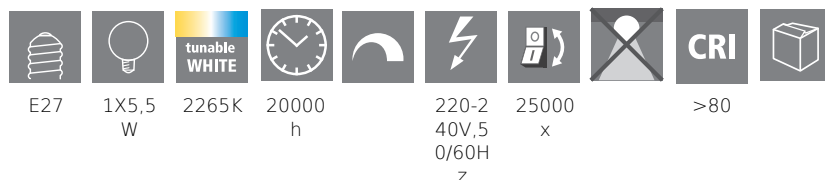

12244

LM_LED_E27 - V1

Technické informace

Odpovídající výkon (W)	35
Výkonový faktor svítilny	0.5
Jmenovitý proud (v mA)	47
Jmenovitá životnost (v h)	20000
Jmenovitý (dimenzační) výkon svítilny (přesnost 0,1 W)	5.5
Jmenovitá (dimenzační) životnost (v h)	20000
Směrový světelný zdroj	No
Hlavní zdroj světla	No
Připojitelný světelný zdroj	No
Barevně nastavitelný světelný zdroj	No
Světelný zdroj s vysokou svítivostí	No
Stmívatelný (zdroj, čip, pásek...)	Yes
Teplota barev (K)	2200-6500
Jmenovitý výkon (W)	5.5000
Index vykreslení barev (CRI)	80

Přepínač informací

Funkce

ovládání přes APP + dálkovým ovladačem
CCT

Čas rozsvícení	<0,5 sec
Doba zahřívání až 60 %	< 0,5 sec
Spínací cykly	25000

Technické změny vyhrazeny

2/2