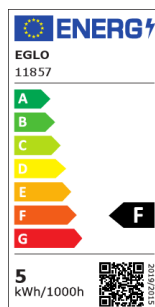

# 11857 LM\_LED\_E14 - V1

COMMISSION DELEGATED REGULATION (EU) 2019/2015  
with regard to energy labelling of light sources

EGLO Leuchten GmbH, Heiligkreuz 22, 6136 Pill, AT

## Všeobecné informace

Číslo výrobku	11857
Typ	Světelné zdroje
Barva světla celkem	RGB+TW
Typ svět. zdroje (1)	E14-LED-P45
kW/1000h	5
EAN/UPC kód	9002759118570

## Informace o světle

Tolerance barev (LED, SDCM)	<6
-----------------------------	----

## Technické informace

Výkonový faktor svítitelny	0.5
Jmenovitý proud (v mA)	43
Jmenovitá životnost (v h)	20000
Jmenovitý (dimenzační) výkon svítitelny (přesnost 0,1 W)	5
Jmenovitá (dimenzační) životnost (v h)	20000
Směrový světelný zdroj	No
Hlavní zdroj světla	No
Připojitelný světelný zdroj	No
Barevně nastavitelný světelný zdroj	No
Světelný zdroj s vysokou svítivostí	No
Stmívatelný (zdroj, čip, pásek...)	No