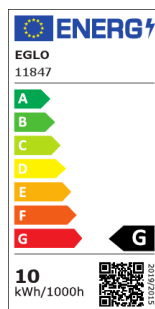

# 11847 LM\_LED\_E27 - V1

COMMISSION DELEGATED REGULATION (EU) 2019/2015  
with regard to energy labelling of light sources

EGLO Leuchten GmbH, Heiligkreuz 22, 6136 Pill, AT

## Všeobecné informace

Číslo výrobku	11847
Typ	Světelné zdroje
Barva světla celkem	WARM WHITE
Typ svět. zdroje (1)	E27-LED-A60
kW/1000h	10
EAN/UPC kód	9002759118471

## Informace o světle

Tolerance barev (LED, SDCM)	<6
-----------------------------	----

### Technické informace

Výkonový faktor svítilny	0.5
Jmenovitý proud (v mA)	78
Jmenovitá životnost (v h)	25000
Jmenovitý (dimenzační) výkon svítilny (přesnost 0,1 W)	10
Jmenovitá (dimenzační) životnost (v h)	25000
Směrový světelný zdroj	No
Hlavní zdroj světla	No
Připojitelný světelný zdroj	No
Barevně nastavitelný světelný zdroj	No
Světelný zdroj s vysokou svítivostí	No
Stmívatelný (zdroj, čip, pásek...)	No