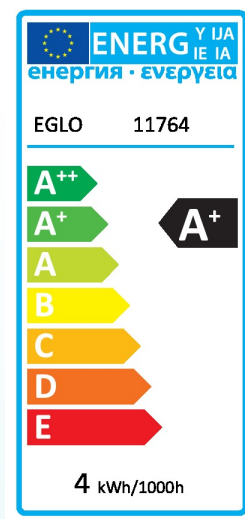

### Základní informace

Číslo výrobku	11764
Druh	-
Technologie	-
Barva světla celkem	WARM WHITE
Typ objímky (1)	E14
Typ svět. zdroje (1)	E14-LED-R50
Energetická třída	-
kW/1000h	4
EAN/UPC kód	9002759117641

### rozměry

Průměr výrobku (v mm)	50
Délka výrobku (v mm)	85

### Informace o světle

Nominální světelný tok (i lm)	340
Měrný světelný tok (90°/120°/plný)	340
Teplota barvy	2700K teplá bílá
Index podání barev (Ra, CRI)	>80
Tolerance barvy světla (LED, SDCM)	<6

### Technická informace

Srovnání Wattů s běžnou žárovkou	30
Faktor výkonu žárovky	0.5
Proud (v mA)	35
Nominální výkon (ve W)	4
Nominální životnost (v h)	15000
Měrný výkon (s přesností na 0,1 W)	4

Technické změny vyhrazeny