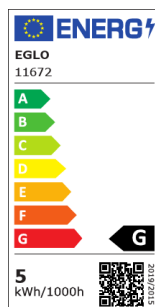

11672

LM_LED_E14 - V1

COMMISSION DELEGATED REGULATION (EU) 2019/2015
with regard to energy labelling of light sources

EGLO Leuchten GmbH, Heiligkreuz 22, 6136 Pill, AT

Všeobecné informace

Číslo výrobku	11672
Typ	Světelné zdroje
Barva světla celkem	RGB+TW
Typ svět. zdroje (1)	E14-LED-RGBTW-P50
kW/1000h	5
EAN/UPC kód	9002759116729

Rozměry

Průměr výrobku (v mm/in)	50
Délka výrobku (v mm/in)	90

Informace o světle

Tolerance barev (LED, SDCM)	<6
-----------------------------	----

Technické informace

Výkonový faktor svítitelny	0.5
Jmenovitý proud (v mA)	41
Jmenovitá životnost (v h)	25000
Jmenovitý (dimenzační) výkon svítitelny (přesnost 0,1 W)	5
Jmenovitá (dimenzační) životnost (v h)	25000
Směrový světelný zdroj	No
Hlavní zdroj světla	No
Připojitelný světelný zdroj	No
Barevně nastavitelný světelný zdroj	No
Světelný zdroj s vysokou svítivostí	No
Stmívatelný (zdroj, čip, pásek...)	No

Přepínač informací

Funkce	ovládání přes APP + dálkovým ovladačem BLE, CCT, RGB
Čas rozsvícení	<0,5 sec
Doba zahřívání až 60 %	< 1 sec
Spínací cykly	15000

							
E14	1x5W	2765K	25000 h	220-2 40V,5 0/60H Z	220-2 40V,5 0/60H Z	>80	