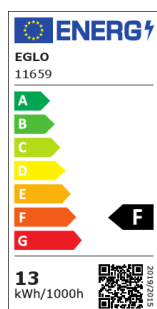

11659 EGLO CONNECT - V4

COMMISSION DELEGATED REGULATION (EU) 2019/2015
with regard to energy labelling of light sources

EGLO Leuchten GmbH, Heiligkreuz 22, 6136 Pill, AT

Všeobecné informace

Číslo výrobku	11659
Typ	Světelné zdroje
Barva světla celkem	RGB+TW
Typ svět. zdroje (1)	E27-LED-RGBTW-G95
kW/1000h	13
EAN/UPC kód	9002759116590

Rozměry

Průměr výrobku (v mm/in)	95
Délka výrobku (v mm/in)	136

Informace o světle

Tolerance barev (LED, SDCM)	<6
-----------------------------	----

Technické informace

Výkonový faktor svítilny	0.5
Jmenovitý proud (v mA)	98
Jmenovitá životnost (v h)	25000
Jmenovitý (dimenzační) výkon svítilny (přesnost 0,1 W)	13
Jmenovitá (dimenzační) životnost (v h)	25000
Směrový světelný zdroj	No
Hlavní zdroj světla	No
Připojitelný světelný zdroj	No
Barevně nastavitelný světelný zdroj	No
Světelný zdroj s vysokou svítivostí	No
Stmívatelný (zdroj, čip, pásek...)	No

Přepínač informací

Funkce

ovládání přes APP + dálkovým ovladačem
BLE, CCT, RGB

Čas rozsvícení	<0,5 sec
Doba zahřívání až 60 %	< 1 sec
Spínací cykly	15000

							
E27	1X13 W	2765K	25000 h	220-2 40V,5 0/60H Z	220-2 40V,5 0/60H Z	>80	