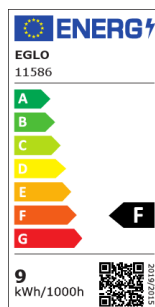

11586 EGLO CONNECT - V4

COMMISSION DELEGATED REGULATION (EU) 2019/2015
with regard to energy labelling of light sources

EGLO Leuchten GmbH, Heiligkreuz 22, 6136 Pill, AT

Všeobecné informace

Číslo výrobku	11586
Typ	Světelné zdroje
Barva světla celkem	RGB+TW
Typ svět. zdroje (1)	E27-LED-RGBTW-A60
kW/1000h	9
EAN/UPC kód	9002759115869

Rozměry

Průměr výrobku (v mm/in)	60
Délka výrobku (v mm/in)	118

Informace o světle

Tolerance barev (LED, SDCM)	<6
-----------------------------	----

Technické informace

Výkonový faktor svítitelny	0.5
Jmenovitý proud (v mA)	76
Jmenovitá životnost (v h)	25000
Jmenovitý (dimenzační) výkon svítitelny (přesnost 0,1 W)	9
Jmenovitá (dimenzační) životnost (v h)	25000
Směrový světelný zdroj	No
Hlavní zdroj světla	No
Připojitelný světelný zdroj	No
Barevně nastavitelný světelný zdroj	No
Světelný zdroj s vysokou svítivostí	No
Stmívatelný (zdroj, čip, pásek...)	No

Přepínač informací

Funkce	ovládání přes APP + dálkovým ovladačem BLE, CCT, RGB
Čas rozsvícení	<0,5 sec
Doba zahřívání až 60 %	< 1 sec
Spínací cykly	15000

									
E27	1X9W	2765K	25000 h		220-2 40V,5 0/60H Z	220-2 40V,5 0/60H Z		>80	