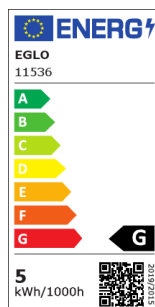

11536

LM_LED_GU10 - V2

COMMISSION DELEGATED REGULATION (EU) 2019/2015
with regard to energy labelling of light sources

EGLO Leuchten GmbH, Heiligkreuz 22, 6136 Pill, AT

Všeobecné informace

Číslo výrobku	11536
Typ	Světelné zdroje
Barva světla celkem	WHITE
Typ svět. zdroje (1)	GU10-LED
kW/1000h	5
EAN/UPC kód	9002759115364

Rozměry

Průměr výrobku (v mm/in)	50
Délka výrobku (v mm/in)	56

Informace o světle

Tolerance barev (LED, SDCM)	<6
-----------------------------	----

Technické informace

Výkonový faktor svítitelny	0.5
Jmenovitý proud (v mA)	45
Jmenovitá životnost (v h)	25000
Jmenovitý (dimenzační) výkon svítitelny (přesnost 0,1 W)	5
Jmenovitá (dimenzační) životnost (v h)	25000
Směrový světelný zdroj	No
Hlavní zdroj světla	No
Připojitelný světelný zdroj	No
Barevně nastavitelný světelný zdroj	No
Světelný zdroj s vysokou svítivostí	No
Stmívatelný (zdroj, čip, pásek...)	No

Přepínač informací

Čas rozsvícení	0,5 sec
Doba zahřívání až 60 %	1 sec
Spínací cykly	15000

							
GU10	1X5W	4000K	25000 h	220-2 40V,5 0/60H Z	220-2 40V,5 0/60H Z	>80	10