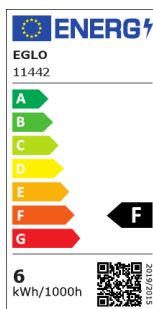

11442 LM_LED_GX53 - V3

COMMISSION DELEGATED REGULATION (EU) 2019/2015
with regard to energy labelling of light sources

EGLO Leuchten GmbH, Heiligkreuz 22, 6136 Pill, AT

Všeobecné informace

Číslo výrobku	11442
Typ	Světelné zdroje
Barva světla celkem	WARM WHITE
Typ svět. zdroje (1)	GX53-LED
kW/1000h	6
EAN/UPC kód	9002759114428

Rozměry

Průměr výrobku (v mm/in)	75
Délka výrobku (v mm/in)	27

Informace o světle

Tolerance barev (LED, SDCM)	<6
-----------------------------	----

Technické informace

Výkonový faktor svítitelny	0.5
Jmenovitý proud (v mA)	52
Jmenovitá životnost (v h)	15000
Jmenovitý (dimenzační) výkon svítitelny (přesnost 0,1 W)	6
Jmenovitá (dimenzační) životnost (v h)	15000
Směrový světelný zdroj	No
Hlavní zdroj světla	No
Připojitelný světelný zdroj	No
Barevně nastavitelný světelný zdroj	No
Světelný zdroj s vysokou svítivostí	No
Stmívatelný (zdroj, čip, pásek...)	No

Přepínač informací

Čas rozsvícení	<0,5 sec
Doba zahřívání až 60 %	< 1 sec
Spínací cykly	15000

							
GX53	1X6W	3000K warm WHITE	15000 h	220-2 40V,5 0/60H Z	220-2 40V,5 0/60H Z	>80	10