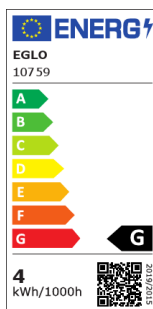

10759 LM_LED_E14 - V1

COMMISSION DELEGATED REGULATION (EU) 2019/2015
with regard to energy labelling of light sources

EGLO Leuchten GmbH, Heiligkreuz 22, 6136 Pill, AT

Všeobecné informace

Číslo výrobku	10759
Typ	Světelné zdroje
Barva světla celkem	WHITE
Typ svět. zdroje (1)	E14-LED-P45
kW/1000h	4
EAN/UPC kód	9002759107598

Rozměry

Průměr výrobku (v mm/in)	45
Délka výrobku (v mm/in)	79

Informace o světle

Tolerance barev (LED, SDCM)	<6
-----------------------------	----

Technické informace

Výkonový faktor svítidel	0.4
Jmenovitý proud (v mA)	37
Jmenovitá životnost (v h)	15000
Jmenovitý (dimenzační) výkon svítidel (přesnost 0,1 W)	3,9
Jmenovitá (dimenzační) životnost (v h)	15000
Směrový světelný zdroj	No
Hlavní zdroj světla	No
Připojitelný světelný zdroj	No
Barevně nastavitelný světelný zdroj	No
Světelný zdroj s vysokou svítivostí	No
Stmívatelný (zdroj, čip, pásek...)	No

Přepínač informací

Čas rozsvícení	0,5 sec
Doba zahřívání až 60 %	1 sec
Spínací cykly	15000

									
E14	1X4W	4000K neutral WHITE	15000 h		220-2 40V,5 0/60H Z	220-2 40V,5 0/60H Z		>80	10