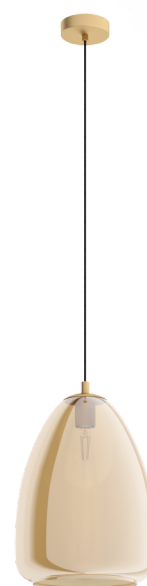

98647 ALOBRASE

Opće informacije

Materijal broj	98647
Tip	pendant luminaire
Produkt segment	Indoor
Tema	sonstige / nicht zuordenbar

Dimenzije

Artikl visina (u mm)	1100
Artikl promjer (u mm)	300
Neto težina	3,44 Kilogram

Materijal & boja

Materijal kućišta	čelik
boja kućišta	brušeni mesing
Boja kabla	ZZKABFA_SW
Materijal stakla/sjenila	glass vaporized
boja stakla/sjenila	jantar

Functionality

Vrsta utičnice	bez prekidača
Baterija	No

Tehnički podaci

Zaštitna klasa	2
Mrežni napon	220-240V,50/60Hz
Radni napon	220-240V,50/60Hz

Zadržane su tehničke promjene