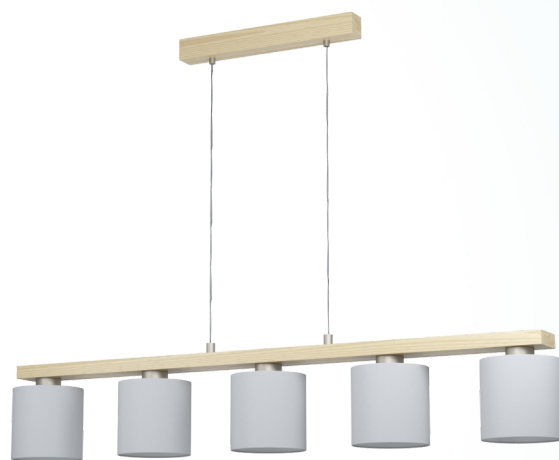

98591 CASTRALVO

Opće informacije

Materijal broj	98591
Tip	pendant luminaire
Produkt segment	Indoor
Tema	sonstige / nicht zuordenbar

Dimenzije

Artikl visina (u mm)	1100
Artikl širina (u mm)	150
Artikl dužina (u mm)	1210
Neto težina	4,93 Kilogram

Materijal & boja

Materijal kućišta	čelik, drvo
boja kućišta	satın nıkal, antik smeđe
Boja kabla	ZZKABFA_TR
Materijal stakla/sjenila	tkanına
boja stakla/sjenila	bijelo

Functionality

Vrsta utičnice	bez prekidača
Baterija	No

Tehnički podaci

Zaštitna klasa	2
Mrežni napon	220-240V, 50/60Hz

Zadržane su tehničke promjene