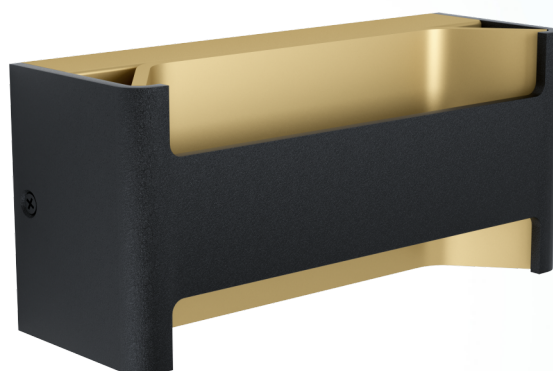

98545 FELONICHE

Opće informacije

Materijal broj	98545
Tip	wall luminaire
Produkt segment	Indoor
Tema	sonstige / nicht zuordenbar

Dimenzije

Artikl visina (u mm)	100
Artikl dužina (u mm)	220
Neto težina	1,016 Kilogram
Promjer artikla (mm)	75

Materijal & boja

Materijal kućišta	aluminij
boja kućišta	crno, zlatno
Materijal stakla/sjenila	plastica
boja stakla/sjenila	prozirno

Functionality

Vrsta utičnice	bez prekidača
Funkcija	LED not replaceable
Baterija	No