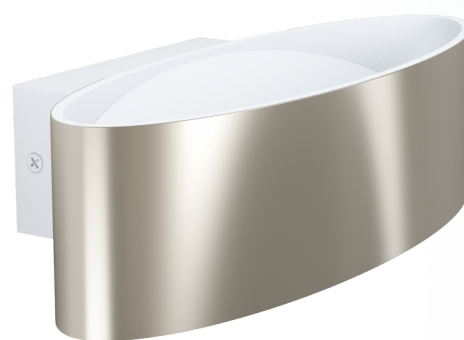

98543 MACCACARI

Opće informacije

Materijal broj	98543
Tip	wall luminaire
Produkt segment	Indoor
Tema	sonstige / nicht zuordenbar

Dimenzije

Artikl visina (u mm)	75
Artikl dužina (u mm)	270
Neto težina	1,109 Kilogram
Promjer artikla (mm)	130

Materijal & boja

Materijal kućišta	aluminij, čelik
boja kućišta	bijelo, satin nikal
Materijal stakla/sjenila	plastica
boja stakla/sjenila	prozirno

Functionality

Vrsta utičnice	bez prekidača
Funkcija	LED not replaceable
Baterija	No

Tehnički podaci

Zaštitna klasa	2
Mrežni napon	220-240V,50/60Hz

Zadržane su tehničke promjene