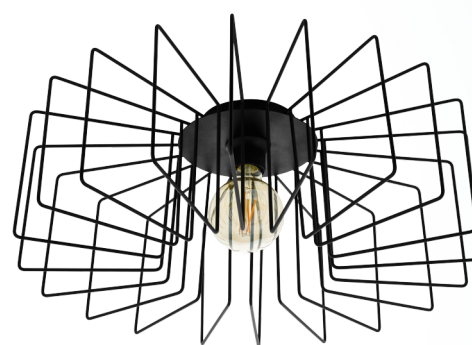

98507 TREMEDAL

Opće informacije

Materijal broj	98507
Tip	ceiling luminaire
Produkt segment	Indoor
Tema	sonstige / nicht zuordenbar

Dimenzije

Artikl visina (u mm)	215
Artikl promjer (u mm)	560
Neto težina	2,076 Kilogram

Materijal & boja

Materijal kućišta	čelik
boja kućišta	crno

Functionality

Vrsta utičnice	bez prekidača
Baterija	No

Tehnički podaci

Zaštitna klasa	2
Mrežni napon	220-240V,50/60Hz
Radni napon	220-240V,50/60Hz

Illuminant 1

Zadržane su tehničke promjene

Tip žarulje (1)
Žarulja uključena (1)
Grlo (1)

E27
EXKLUSIV
E27

Zadržane su tehničke promjene

EGLO Leuchten GmbH
Heiligkreuz 22 | 6136 Pöll | Austria

Tel. +43 (0) 5242 / 6996 - 0
Fax: +43 (0) 5242 / 6996 - 938
www.eglo.com