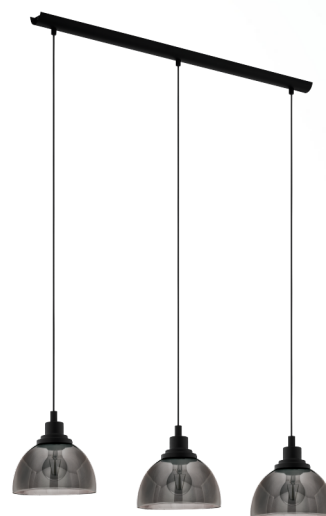

## 98384 BELESER

### Opće informacije

Materijal broj	98384
Tip	pendant luminaire
Produkt segment	Indoor
Tema	sonstige / nicht zuordenbar

### Materijal & boja

Materijal kućišta	čelik
boja kućišta	crno
Boja kabla	ZZKABFA_SW
Materijal stakla/sjenila	glass vaporized
boja stakla/sjenila	crno-prozirno