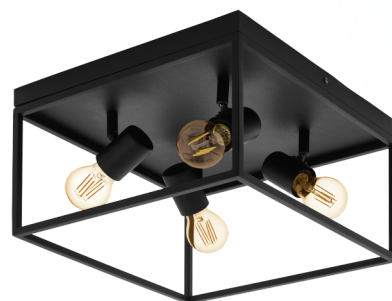

98334 SILENTINA

Opće informacije

Materijal broj	98334
Tip	ceiling luminaire
Produkt segment	Indoor
Tema	sonstige / nicht zuordenbar

Dimenzije

Artikl visina (u mm)	205
Artikl širina (u mm)	360
Artikl dužina (u mm)	360
Neto težina	3,241 Kilogram

Materijal & boja

Materijal kućišta	čelik
boja kućišta	crno

Functionality

Vrsta utičnice	bez prekidača
Baterija	No

Tehnički podaci

Zaštitna klasa	1
Mrežni napon	220-240V,50/60Hz
Radni napon	220-240V,50/60Hz

Zadržane su tehničke promjene

Illuminant 1

Tip žarulje (1)

Žarulja uključena (1)

Grlo (1)

E27

EXKLUSIV

E27