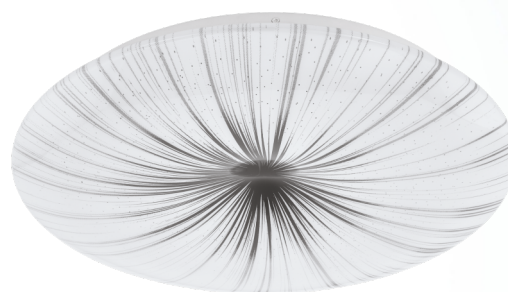

98325 NIEVES

Opće informacije

Materijal broj	98325
Tip	wall / ceiling luminaire
Produkt segment	Indoor
Tema	sonstige / nicht zuordenbar

Dimenzije

Artikl visina (u mm)	65
Artikl promjer (u mm)	410
Neto težina	1,094 Kilogram

Materijal & boja

Materijal kućišta	čelik
boja kućišta	bijelo
Materijal stakla/sjenila	plastica
boja stakla/sjenila	bijelo, srebrno

Functionality

Vrsta utičnice	bez prekidača
Funkcija	LED not replaceable
Baterija	No

Tehnički podaci

Zaštitna klasa	1
Mrežni napon	220-240V,50/60Hz
Radni napon	220-240V,50/60Hz

Zadržane su tehničke promjene