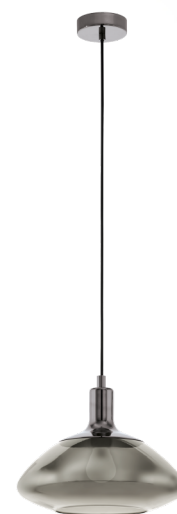

98291 TORRONTES

Opće informacije

Materijal broj	98291
Tip	pendant luminaire
Produkt segment	Indoor
Tema	sonstige / nicht zuordenbar

Dimenzije

Artikl visina (u mm)	1100
Artikl promjer (u mm)	345
Neto težina	2,1 Kilogram

Materijal & boja

Materijal kućišta	čelik
boja kućišta	nikal crni
Boja kabla	ZZKABFA_ZS
Materijal stakla/sjenila	dimljeno staklo
boja stakla/sjenila	crno-prozirno

Functionality

Vrsta utičnice	bez prekidača
Baterija	No

Tehnički podaci

Zaštitna klasa	2
Mrežni napon	220-240V,50/60Hz
Radni napon	220-240V,50/60Hz

Zadržane su tehničke promjene