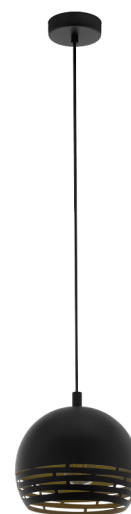

98071 CAMASTRA

Opće informacije

Materijal broj	98071
Tip	pendant luminaire
Produkt segment	Indoor
Tema	sonstige / nicht zuordenbar

Dimenzije

Artikl visina (u mm)	1100
Artikl promjer (u mm)	225
Neto težina	1,005 Kilogram

Materijal & boja

Materijal kućišta	čelik
boja kućišta	crno, zlatno
Boja kabla	ZZKABFA_SW

Functionality

Vrsta utičnice	bez prekidača
Baterija	No

Tehnički podaci

Zaštitna klasa	2
Mrežni napon	220-240V,50/60Hz
Radni napon	220-240V,50/60Hz

Zadržane su tehničke promjene

Illuminant 1

Tip žarulje (1)

Žarulja uključena (1)

Grlo (1)

E27

EXKLUSIV

E27