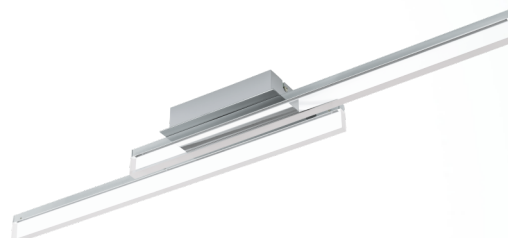

97965 PALMITAL

Opće informacije

Materijal broj	97965
Tip	wall / ceiling luminaire
Produkt segment	Indoor
Tema	Bath

Dimenzije

Artikl visina (u mm)	90
Artikl širina (u mm)	100
Artikl dužina (u mm)	880
Neto težina	1,772 Kilogram

Materijal & boja

Materijal kućišta	aluminij, čelik
boja kućišta	krom
Materijal stakla/sjenila	plastica
boja stakla/sjenila	prozirno

Functionality

Vrsta utičnice	bez prekidača
Funkcija	LED not replaceable
Baterija	No