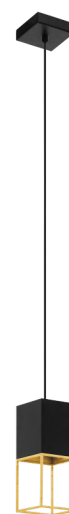

97733 MONTEBALDO

Opće informacije

Materijal broj	97733
Tip	pendant luminaire
Produkt segment	Indoor
Tema	sonstige / nicht zuordenbar

Dimenzije

Artikl visina (u mm)	1100
Artikl širina (u mm)	100
Artikl dužina (u mm)	100
Neto težina	1,331 Kilogram

Materijal & boja

Materijal kućišta	čelik
boja kućišta	crno, zlatno
Boja kabla	ZZKABFA_SW

Functionality

Vrsta utičnice	bez prekidača
Baterija	No

Tehnički podaci

Zaštitna klasa	2
Mrežni napon	220-240V,50/60Hz
Radni napon	220-240V,50/60Hz

Zadržane su tehničke promjene