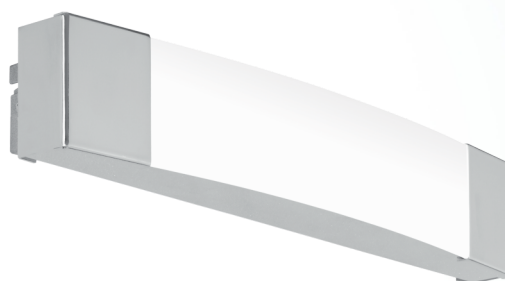

97718 SIDERNO

Opće informacije

Materijal broj	97718
Tip	mirror luminaire
Produkt segment	Indoor
Tema	Bath

Dimenzije

Artikl širina (u mm)	60
Artikl dužina (u mm)	350
Neto težina	0,93 Kilogram
Promjer artikla (mm)	55

Materijal & boja

Materijal kućišta	čelik
boja kućišta	krom
Materijal stakla/sjenila	plasička
boja stakla/sjenila	satini

Functionality

Vrsta utičnice	bez prekidača
Funkcija	LED not replaceable
Baterija	No