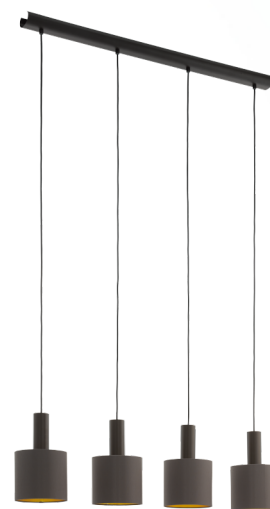

97685 CONCESSA 1

Opće informacije

Materijal broj	97685
Tip	pendant luminaire
Produkt segment	Indoor
Tema	fabric-conzept

Dimenzije

Artikl visina (u mm)	1500
Artikl širina (u mm)	160
Artikl dužina (u mm)	940
Neto težina	4,452 Kilogram

Materijal & boja

Materijal kućišta	čelik
boja kućišta	tamno smeđe
Materijal stakla/sjenila	tkanina
boja stakla/sjenila	kapučino, zlatno

Functionality

Vrsta utičnice	bez prekidača
Baterija	No

Tehnički podaci

Zaštitna klasa	1
Mrežni napon	220-240V,50/60Hz
Radni napon	220-240V,50/60Hz

Zadržane su tehničke promjene