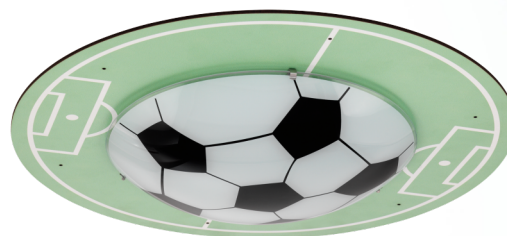

97667 TABARA

Opće informacije

Materijal broj	97667
Tip	ceiling luminaire
Produkt segment	Indoor
Tema	Children

Dimenzije

Artikl visina (u mm)	80
Artikl promjer (u mm)	400
Neto težina	1,209 Kilogram

Materijal & boja

Materijal kućišta	drvo, čelik
boja kućišta	zeleno, bijelo
Materijal stakla/sjenila	satin staklo
boja stakla/sjenila	"nogomet" dizajn

Functionality

Vrsta utičnice	bez prekidača
Baterija	No

Tehnički podaci

Zaštitna klasa	1
Mrežni napon	220-240V,50/60Hz
Radni napon	220-240V,50/60Hz

Illuminant 1

Zadržane su tehničke promjene