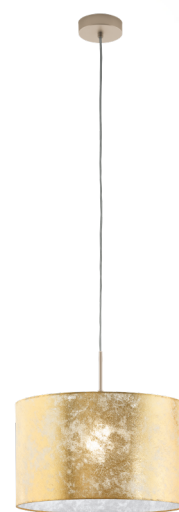

97643 VISERBELLA

Opće informacije

Materijal broj	97643
Tip	pendant luminaire
Produkt segment	Indoor
Tema	fabric-conzept

Dimenzije

Artikl visina (u mm)	1100
Artikl promjer (u mm)	380
Neto težina	1,38 Kilogram

Materijal & boja

Materijal kućišta	čelik
boja kućišta	šampanj
Materijal stakla/sjenila	tkanina
boja stakla/sjenila	zlatno

Functionality

Vrsta utičnice	bez prekidača
Baterija	No

Tehnički podaci

Zaštitna klasa	2
Mrežni napon	220-240V,50/60Hz
Radni napon	220-240V,50/60Hz

Illuminant 1

Zadržane su tehničke promjene