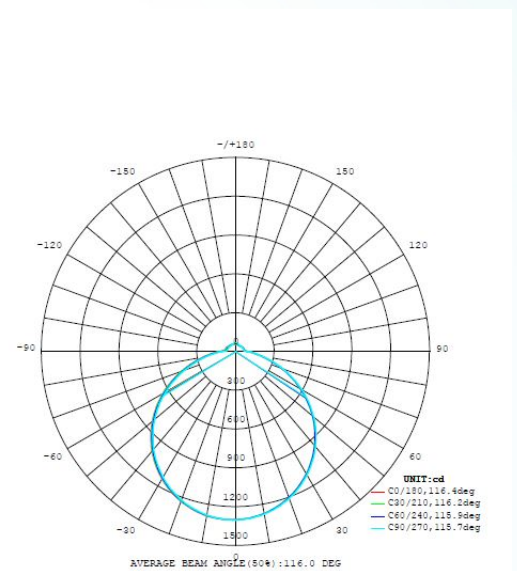

97528 GIRON

Opće informacije

Materijal broj	97528
Tip	ceiling luminaire
Produkt segment	Indoor
Tema	sonstige / nicht zuordenbar

Dimenzije

Artikl visina (u mm)	120
Artikl promjer (u mm)	1000
Neto težina	8,46 Kilogram

Zadržane su tehničke promjene

Tehnički podaci

Zaštitna klasa	1
Mrežni napon	220-240V,50/60Hz
Dimabilno	Yes

Illuminant 1

Grlo (1)	LED
Tip žarulje (1)	LED
Žarulja uključena (1)	INKLUSIV
Maksimalna wataža (1)	80W
svjetlosni tok	7800
Ekvivalentnost žarulji sa žarnom niti (W)	420
Boja svjetla	30
nominalni životni vijek (u satima)	25000
Kuot snopa (°)	15000
Indeks prikaza boje (Ra, CRI)	>80
Energetska klasa	LED - A+
Dimabilno	Yes
Funkcija	remote-control incl. LED not replaceable S03 Timer
procjenjena snaga svjetla (u W)	80
Tolerancija boja (LED, SDCM)	<6