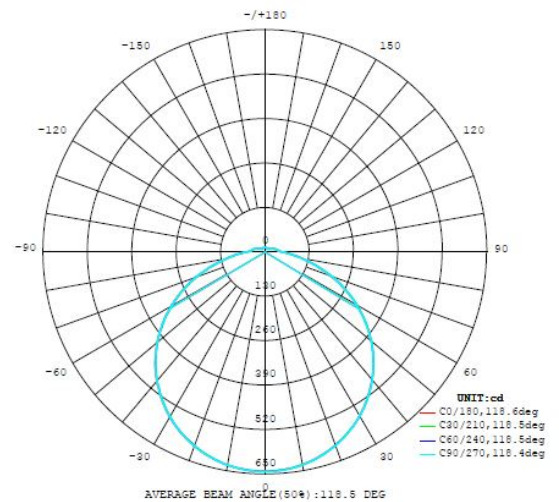

Tehnički podaci

Zaštitna klasa	1
Mrežni napon	220-240V,50/60Hz
Dimabilno	Yes

Illuminant 1

Grlo (1)	LED
Tip žarulje (1)	LED
Žarulja uključena (1)	INKLUSIV
Maksimalna wataža (1)	40W
svjetlosni tok	4000
Ekvivalentnost žarulji sa žarnom niti (W)	225
Boja svjetla	30
nominalni životni vijek (u satima)	25000
Kuot snopa (°)	15000
Indeks prikaza boje (Ra, CRI)	>80
Energetska klasa	LED - A+
Dimabilno	Yes
Funkcija	remote-control incl. LED not replaceable S03 Timer
procjenjena snaga svjetla (u W)	40
Tolerancija boja (LED, SDCM)	<6

Zadržane su tehničke promjene

EGLO Leuchten GmbH
Heiligkreuz 22 | 6136 Pill | Austria

Tel. +43 (0) 5242 / 6996 - 0
Fax: +43 (0) 5242 / 6996 - 938
www.eglo.com

my light | my style