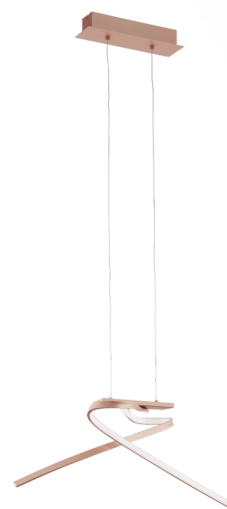

97362 PALOZZA

Opće informacije

Materijal broj	97362
Tip	pendant luminaire
Produkt segment	Indoor
Tema	sonstige / nicht zuordenbar

Dimenzije

Artikl visina (u mm)	1100
Artikl širina (u mm)	315
Artikl dužina (u mm)	705
Neto težina	1,758 Kilogram

Materijal & boja

Materijal kućišta	aluminij
boja kućišta	roségold
Materijal stakla/sjenila	plastica
boja stakla/sjenila	bijelo

Functionality

Vrsta utičnice	bez prekidača
Funkcija	LED not replaceable
Baterija	No